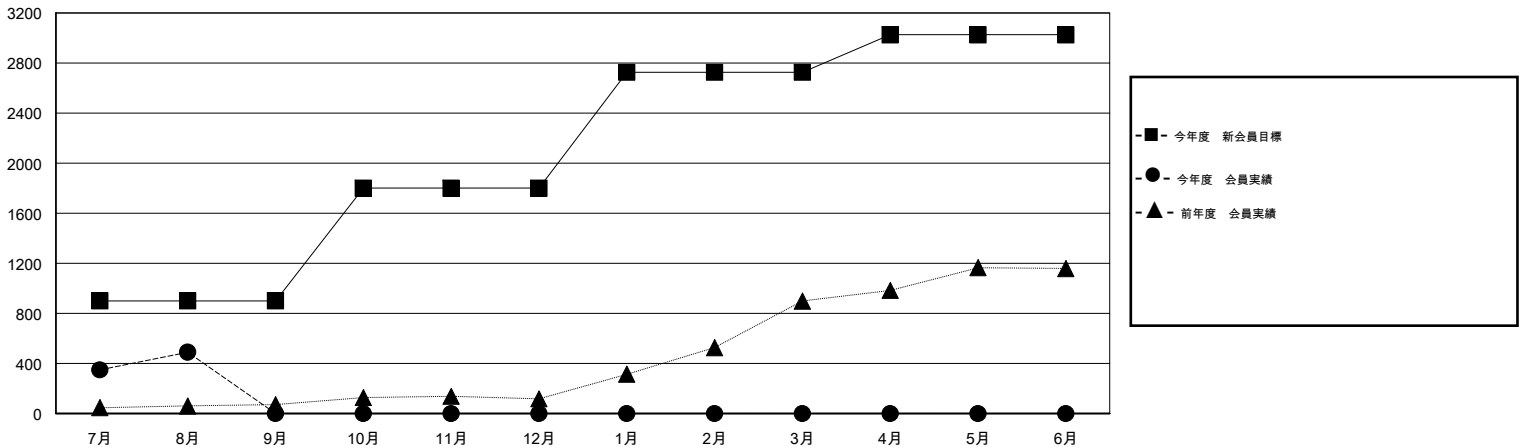

MONTHLY MEMBERSHIP PROGRESS REPORT

District 334 A

Results as of: 8/31/2014

GMT: Chikao Suzuki

地域 JAPAN

GMT会則地域 5-Jap

クラブ					名				
結果: 2014-2015					結果: 2014-2015				
四半期	新クラブ目標	実際の新クラブ	実際の解散クラブ	実際の純増/純減	四半期	新会員目標	実際の追加登録会員数	実際の退会者	実際の純増/純減
7月/8月/9月	0	0	0	0	7月/8月/9月	900	547	57	490
10月/11月/12月	0	0	0	0	10月/11月/12月	900	0	0	0
1月/2月/3月	1	0	0	0	1月/2月/3月	925	0	0	0
4月/5月/6月	0	0	0	0	4月/5月/6月	300	0	0	0

新クラブ目標及び実績累計

会員目標及び実績累計

解散クラブ: 0	77 CLUBS OF 120 一名以上の新会員を登録	男女別
		男性 4,738 (71.18%)
		女性 1,918 (28.82%)
退会者	健康診断データはこちら	家族会員 3,357
物故会員 4		世帯主 1,492
クラブ解散 0		世帯主以外 1,865
その他 53		
合計 57		